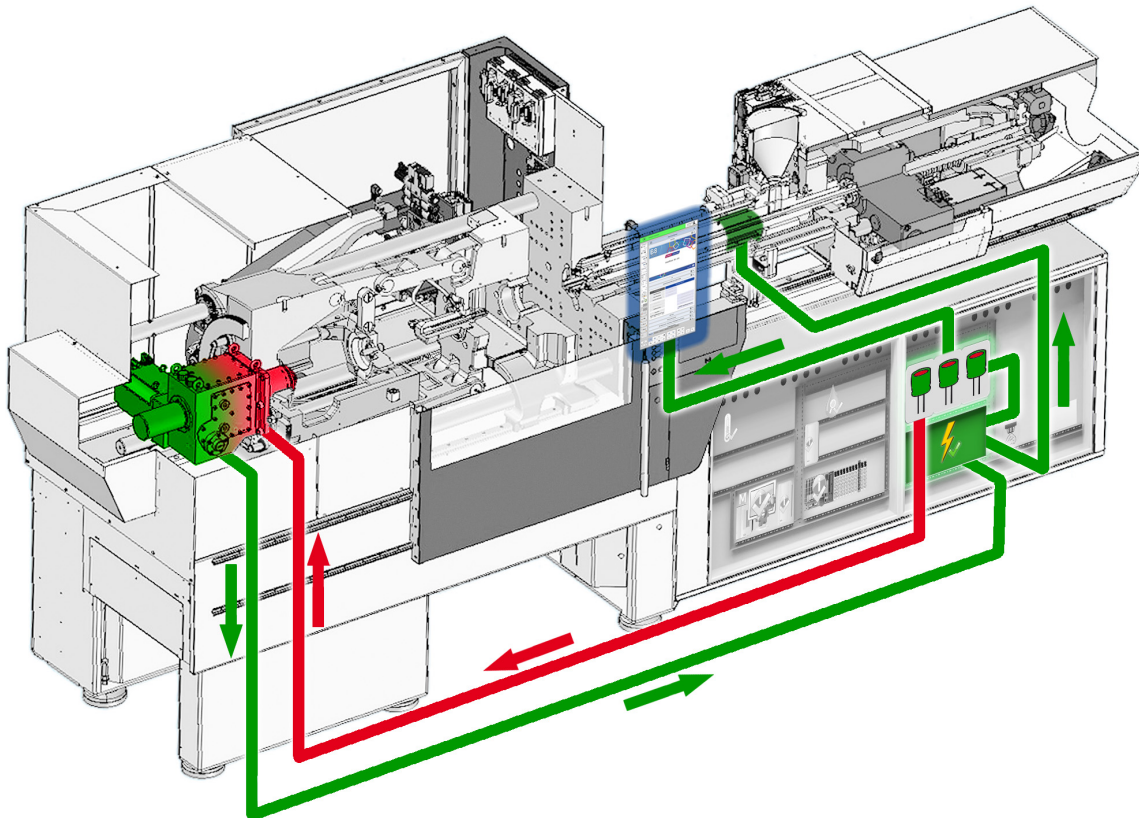

Abb.: KERS – Schematische Darstellung

Kontakt:

Wittmann Battenfeld GmbH
Wiener Neustädter Straße 81
2542 Kottingbrunn, Österreich
Tel: +43 2252 404-0
info@wittmann-group.com
www.wittmann-group.com

WITTMANN BATTENFELD Deutschland GmbH
Werner-Battenfeld-Straße 1
58540 Meinerzhagen, Deutschland
Tel.: +49 2354 72-0
empfang@wittmann-group.com
www.wittmann-group.com