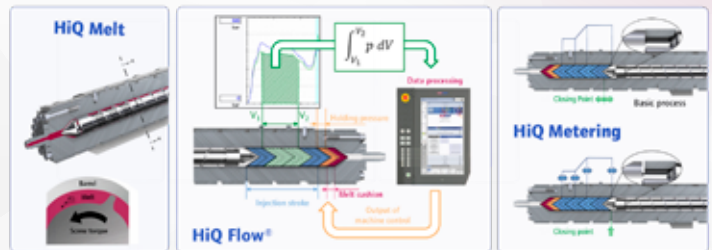

Winter Promotion

HiQ Pakete - FLOWCON - Anschluss Temperiergerät

HiQ Pakete

Wittmann Battenfeld
Smart Machine

- » Optimale Prozessstabilität
- » Hohe Wiederholgenauigkeit
- » Hohe Zuverlässigkeit während Geisterschicht

Water Package FLOWCON

- » Optimale Steuerung des Wasserdurchflusses im Werkzeug
- » Produktdatensatz-Speicherung
- » Wartungsfunktion für den Wasserdurchfluss

Water Package für Temperiergeräte

- » Smartes Verbindungssystem für Temperiergeräte
- » Schnellerer Werkzeugwechsel
- » Flexibilität für unterschiedliche Anschlusssysteme